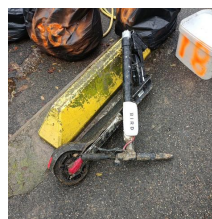

CONSIGNE 5

Nom : VERRE / CERAMIQUE

A été visité : Consigne non effectuée

Info :

Commentaire :

Date de mise à jour : 15/11/2021 à 08h48

Position non renseignée